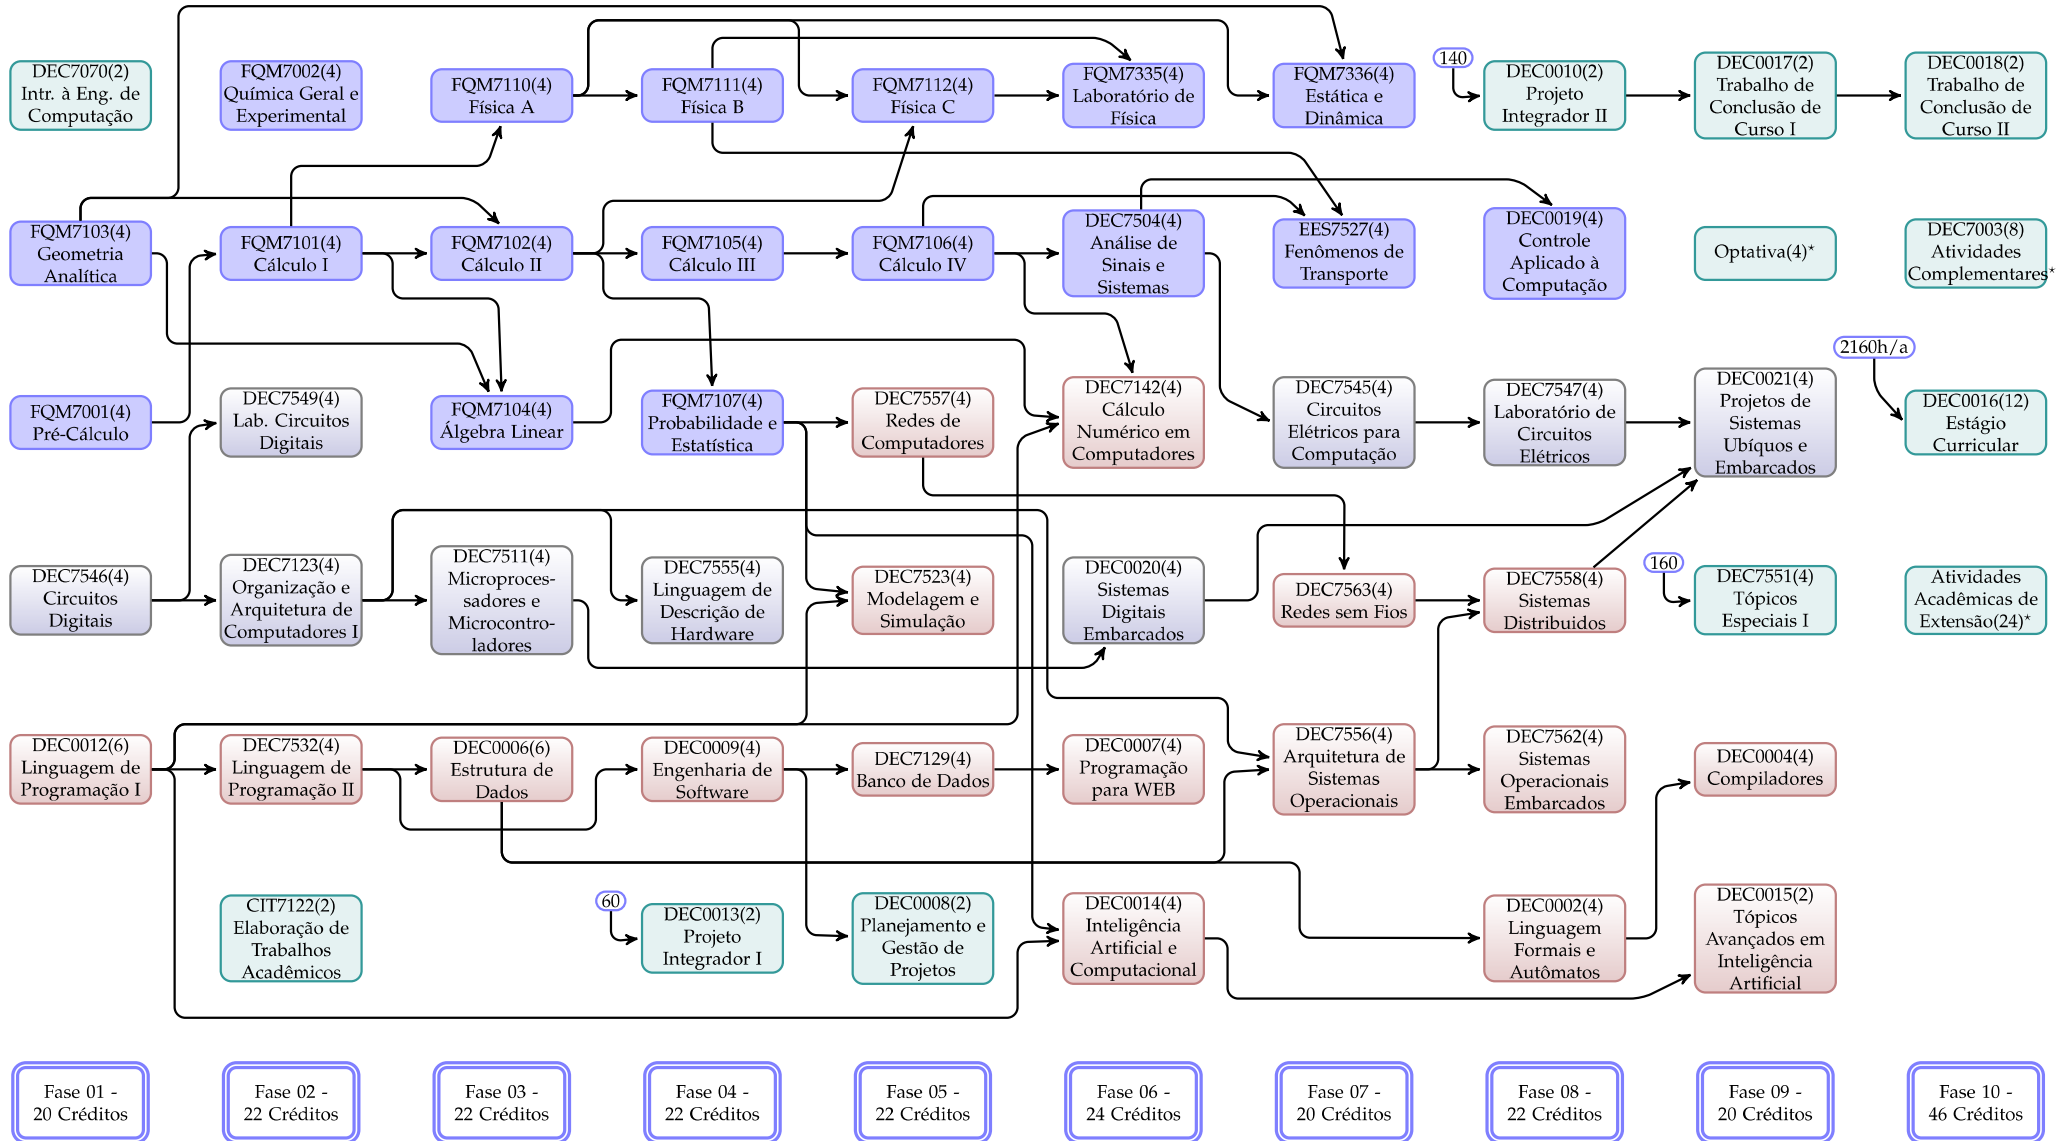

UFSC - Campus Araranguá

Curso de Engenharia de Computação

6655 - 2020/I

* Estes elementos curriculares deverão ser cursado ao longo do curso.

Esta grade tem caráter de orientação, em caso de divergência valem as informações constantes no registro e matrícula da UFSC.